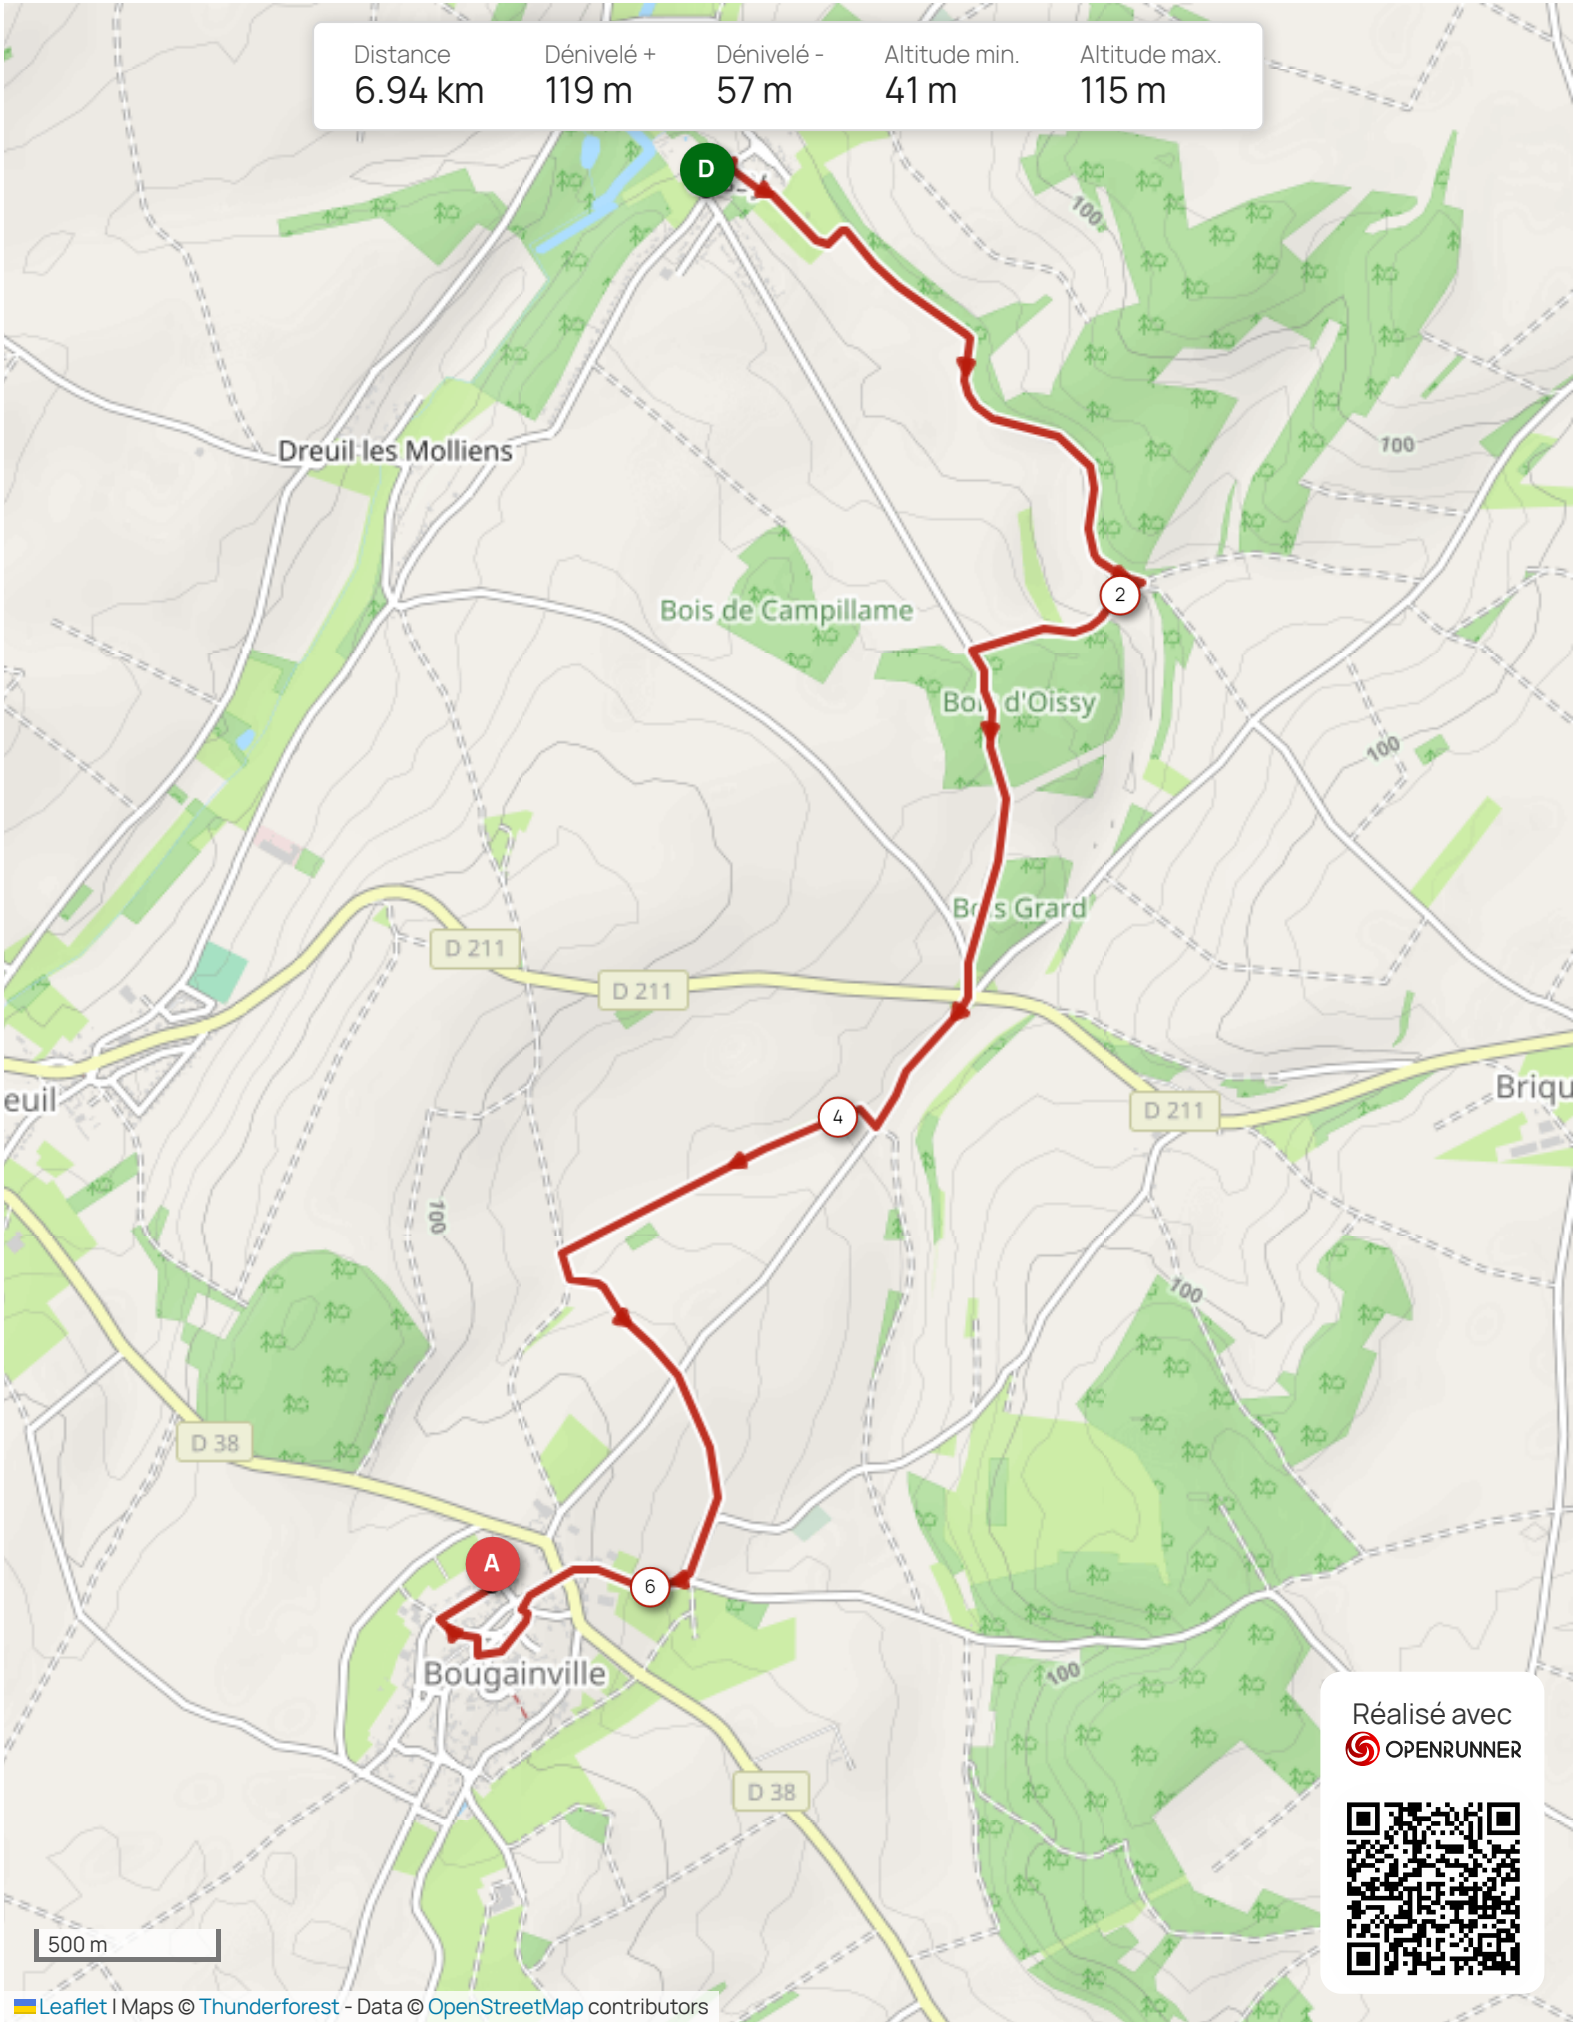

Distance	Dénivelé +	Dénivelé -	Altitude min.	Altitude max.
6.94 km	119 m	57 m	41 m	115 m

Réalisé avec
 OPENRUNNER

500 m